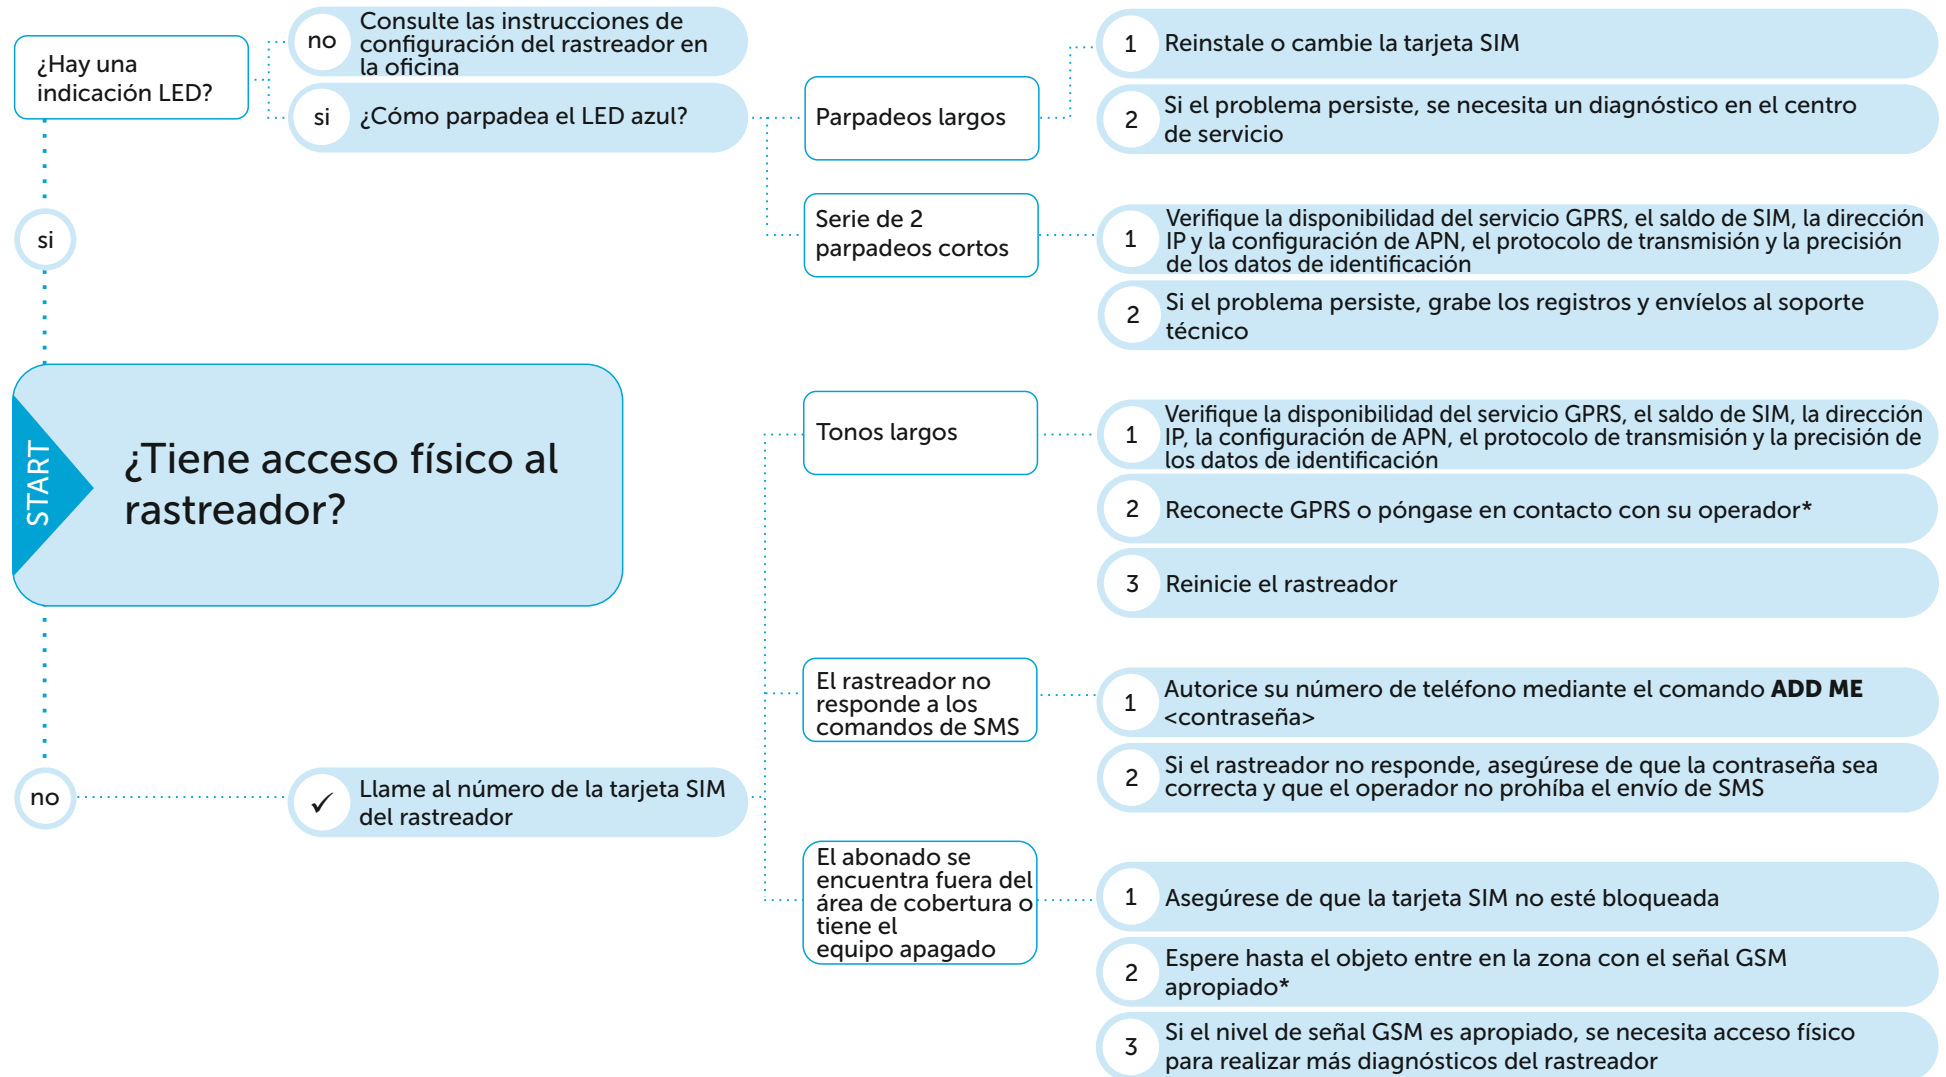

EL RASTREADOR ESTÁ INSTALADO, FUNCIONABA, PERO DEJADO DE CONECTARSE AL SERVIDOR

* El rastreador envía datos al servidor en presencia de una señal celular